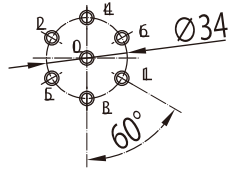

電極配置図

端子台

※チタン、及びハステロイの場合は
ロックナット用SWとビスは
付属しません。(右図参照)

ITEM No.		
TAG No.		
用途		
L0		
L1		
L2		
L3		
L4		
L5		
L6		
台数		

8	被覆	ポリオレフィン	N
7	セパレータ	PVC	N
6	ビス		N
5	コネクタ-		N
4	ロックナット、SW		N
3	電極		N
2	プラグ	PVC	1
1	端子ボックス	PVC	1
No.	品名	材質	個数

Ref.No.

電極式レベル計

型式:RE-G4-SC-7

NICOM

Designed
H.Adachi

Checked
T.Nishiwaki

Approved
H.Oki

Scale
~