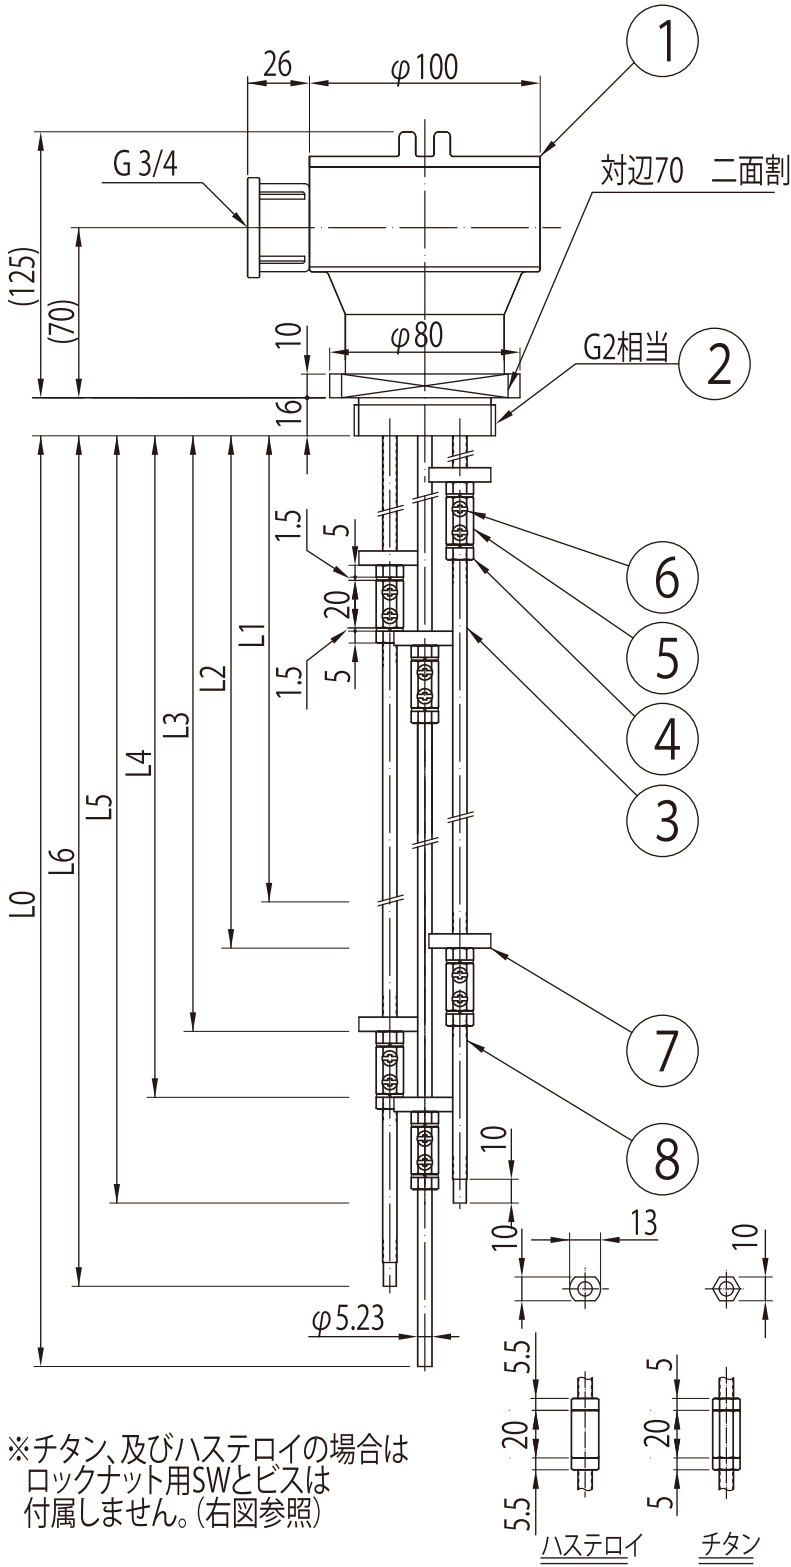

電極配置図

端子台

※チタン、及びハステロイの場合は
ロックナット用SWとビスは
付属しません。(右図参照)

ITEM No.		
TAG No.		
用途		
L0		
L1		
L2		
L3		
L4		
L5		
L6		
台数		

8	被覆	ポリオレフィン	N
7	セパレータ	PVC	N
6	ビス		N
5	コネクタ-		N
4	ロックナット、SW		N
3	電極		N
2	プラグ	PVC	1
1	端子ボックス	PVC	1
No.	品名	材質	個数

Ref.No.

電極式レベル計

型式:RE-G4-SC-7

NICOM

Designed
H.Adachi

Checked
T.Nishiwaki

Approved
H.Oki

Scale
~

Date
2023-11-29

Code

Dwg.No.
RE-G4-SC-004HP