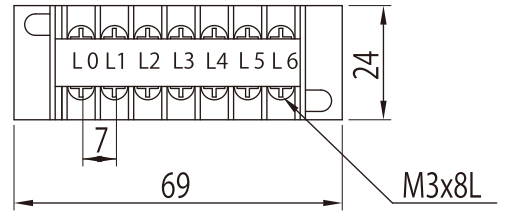

電極配置図

端子台

※チタン、及びハステロイの場合は
ロックナット用SWとビスは
付属しません。(右図参照)

ITEM No.		
TAG No.		
用途		
L0		
L1		
L2		
L3		
L4		
L5		
L6		
台数		

8	被覆	ポリオレフィン	N
7	セパレータ	PVC	N
6	ビス		N
5	コネクタ-		N
4	ロックナット、SW		N
3	電極		N
2	プラグ	PVC	1
1	端子ボックス	PVC	1
No.	品名	材質	個数

Ref.No.

電極式レベル計

型式:RE-G4-SC-7

NICOM

Designed
H.Adachi

Checked
T.Nishiwaki

Approved
H.Oki

Scale
~