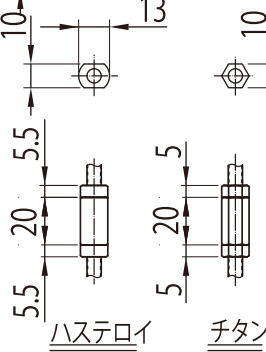

電極配置図

端子台

※チタン、及びハステロイの場合は
ロックナット用SWとビスは
付属しません。(右図参照)

ITEM No.		
TAG No.		
用途		
L0		
L1		
L2		
L3		
L4		
L5		
L6		
台数		

8	被覆	ポリオレフィン	N
7	セパレータ	PVC	N
6	ビス		N
5	コネクタ-		N
4	ロックナット、SW		N
3	電極		N
2	プラグ	PVC	1
1	端子ボックス	PVC	1
No.	品名	材質	個数

Ref.No.

電極式レベル計

型式:RE-G4-SC-7

NICOM

Designed
H.Adachi

Checked
T.Nishiwaki

Approved
H.Oki

Scale
~