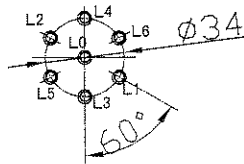

電極配置図

端子台

※チタン、及びハステロイの場合はロックナット用SWとビスは付属しません。(右図参照)

ハステロイ      チタン

対辺70 二面割

ITEM No.		
TAG No.		
用途		
L0		
L1		
L2		
L3		
L4		
L5		
L6		
台数		

8	被覆	ポリオレフィン	N
7	セパレータ	PVC	N
6	ビス		N
5	コネクタ		N
4	ロックナット,SW		N
3	電極		N
2	プラグ	PVC	1
1	端子ボックス	PVC	1
品番	品名	材質	個数

Ref. No.  
  
NICOM CO., LTD.

電極式レベル計  
型式: RE-G4-SC-7

Designed \_\_\_\_\_  
Checked \_\_\_\_\_  
Approved \_\_\_\_\_  
Scale ~  
Date ' 09-11-25  
Code \*  
Dwg. No. \_\_\_\_\_