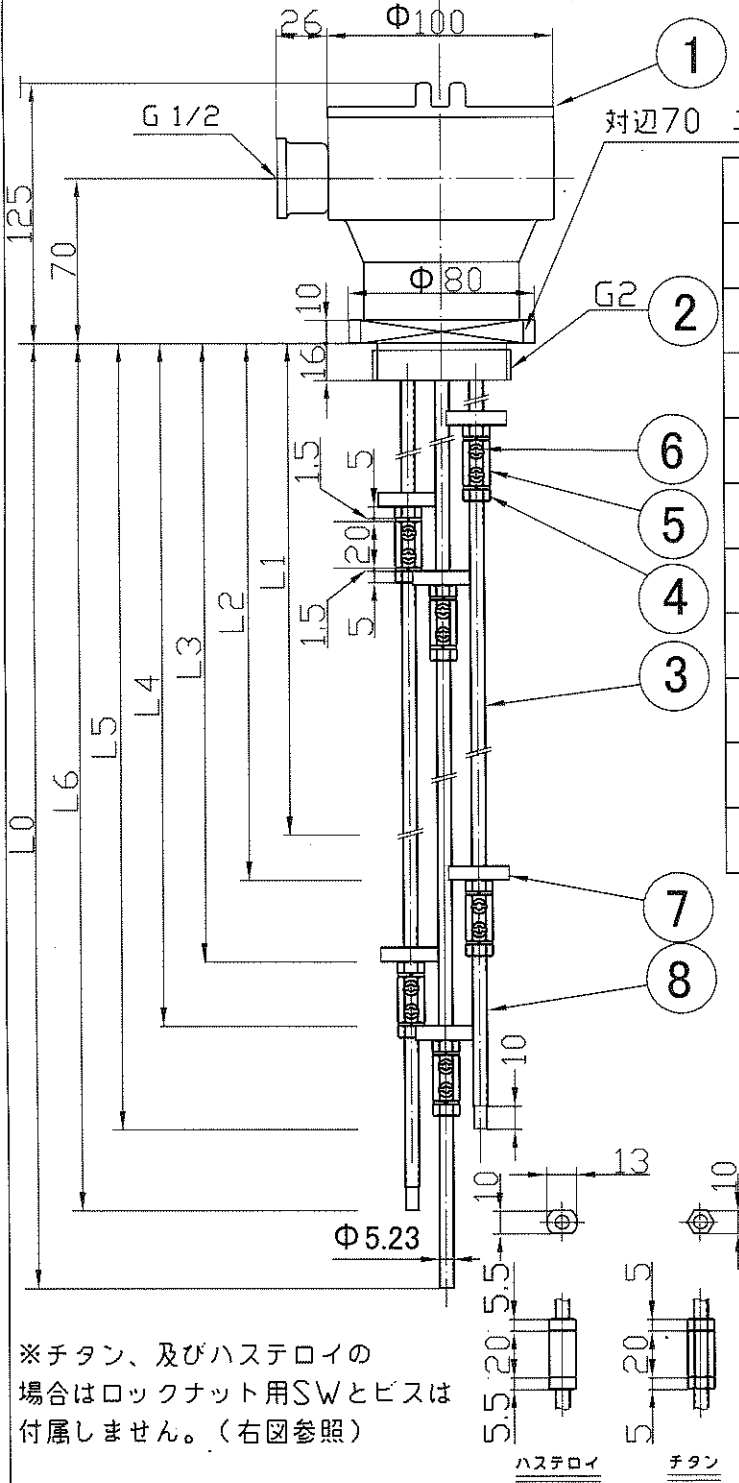

電極配置図

端子台

※チタン、及びハステロイの場合はロックナット用SWとビスは付属しません。(右図参照)

ハステロイ      チタン

対辺70 二面割

ITEM No.		
TAG No.		
用途		
L0		
L1		
L2		
L3		
L4		
L5		
L6		
台数		

8	被覆	ポリオレフィン	N
7	セパレータ	PVC	N
6	ビス		N
5	コネクタ		N
4	ロックナット,SW		N
3	電極		N
2	プラグ	PVC	1
1	端子ボックス	PVC	1
品番	品名	材質	個数

Ref. No.  
  
NICOM CO., LTD.

電極式レベル計  
型式: RE-G4-SC-7

Designed \_\_\_\_\_  
Checked \_\_\_\_\_  
Approved \_\_\_\_\_  
Scale ~  
Date ' 09-11-25  
Code \*  
Dwg. No. \_\_\_\_\_