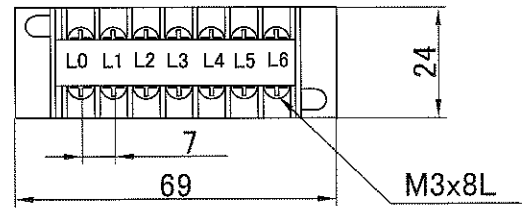

電極配置図

端子台

※チタン、及びハステロイの場合はロックナット用SWとビスは付属しません。(右図参照)

ハステロイ      チタン

対辺70 二面割

ITEM No.		
TAG No.		
用途		
L0		
L1		
L2		
L3		
L4		
L5		
L6		
台数		

8	被覆	ポリオレフィン	N
7	セパレータ	PVC	N
6	ビス		N
5	コネクタ		N
4	ロックナット,SW		N
3	電極		N
2	プラグ	PVC	1
1	端子ボックス	PVC	1
品番	品名	材質	個数

Ref. No.  
  
NICOM CO., LTD.

電極式レベル計  
型式: RE-G4-SC-7

Designed \_\_\_\_\_  
Checked \_\_\_\_\_  
Approved \_\_\_\_\_  
Scale ~  
Date ' 09-11-25  
Code \*  
Dwg. No. \_\_\_\_\_