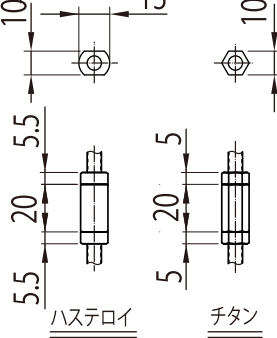

電極配置図

端子台

JIS 10K-100A FF 相当

ITEM No.		
TAG No.		
用途		
L0		
L1		
L2		
L3		
L4		
L5		
L6		
台数		

8	被覆	ポリオレフィン	N
7	セパレータ	PVC	N
6	ビス		N
5	コネクター		N
4	ロックナット、SW		N
3	電極		N
2	フランジ	PVC	1
1	端子ボックス	PVC	1
No.	品名	材質	個数

※チタン、及びハステロイの場合は
ロックナット用SWとビスは
付属しません。(右図参照)

Ref.No.

電極式レベル計

型式:RE-G4-FA-7

Designed <i>H.Adachi</i>	Checked <i>T.Shibutani</i>
Approved <i>H.Okamoto</i>	Scale ~
Date 2018-07-01	Code
Dwg.No. RE-G4-FA-003HP	