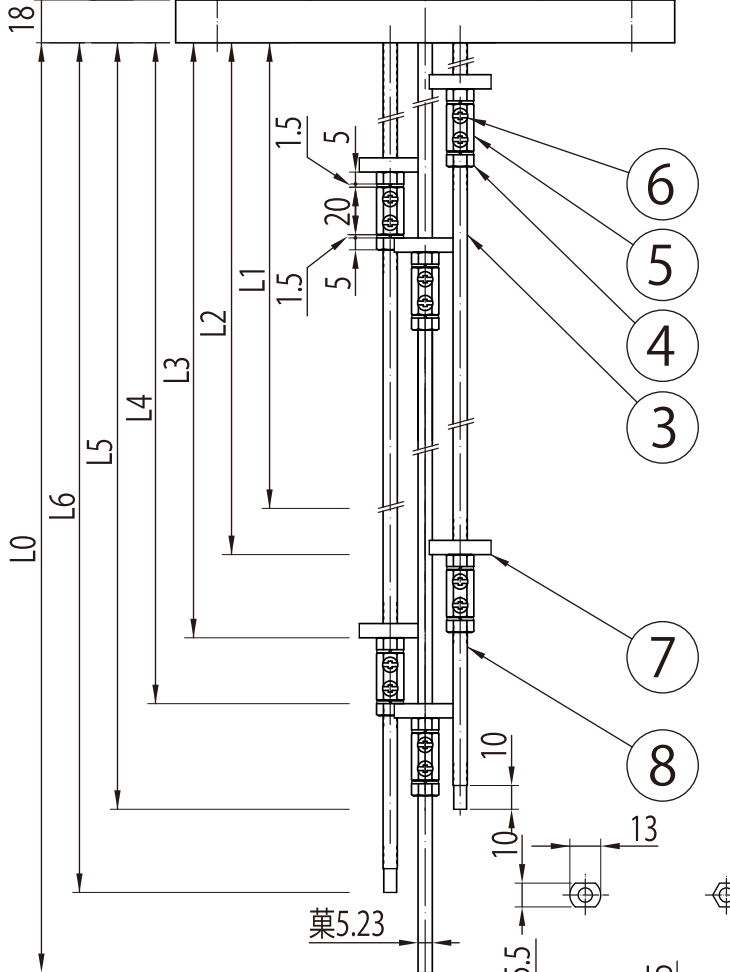

電極配置図

端子台

JIS 10K-100A FF 相当

ITEM No.		
TAG No.		
用途		
L0		
L1		
L2		
L3		
L4		
L5		
L6		
台数		

8	被覆	ポリオレフィン	N
7	セパレータ	PVC	N
6	ビス		N
5	コネクター		N
4	ロックナット、SW		N
3	電極		N
2	フランジ	PVC	1
1	端子ボックス	PVC	1
No.	品名	材質	個数

※チタン、及びハステロイの場合は
ロックナット用SWとビスは
付属しません。(右図参照)

Ref.No.

電極式レベル計

型式:RE-G4-FA-7

Designed <i>H.Adachi</i>	Checked <i>T.Shibutani</i>
Approved <i>H.Okamoto</i>	Scale ~
Date 2018-07-01	Code
Dwg.No. RE-G4-FA-003HP	