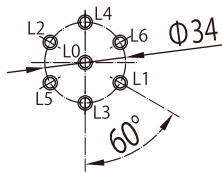

電極配置図

端子台

JIS 10K-100A FF 相当

ITEM No.		
TAG No.		
用途		
L0		
L1		
L2		
L3		
L4		
L5		
L6		
台数		

8	被覆	ポリオレフィン	N
7	セパレータ	PVC	N
6	ビス		N
5	コネクター		N
4	ロックナット、SW		N
3	電極		N
2	フランジ	PVC	1
1	端子ボックス	PVC	1
No.	品名	材質	個数

※チタン、及びハステロイの場合は
ロックナット用SWとビスは
付属しません。(右図参照)

Ref.No.

電極式レベル計

型式:RE-G4-FA-7

Designed <i>H.Adachi</i>	Checked <i>T.Shibutani</i>
Approved <i>H.Okamoto</i>	Scale ~
Date 2018-07-01	Code
Dwg.No. RE-G4-FA-003HP	