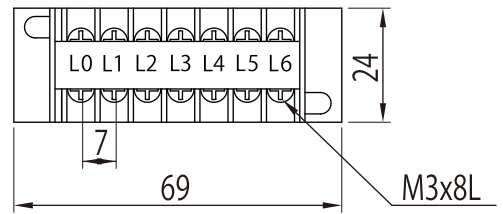

電極配置図

端子台

JIS 10K-100A FF 相当

ITEM No.		
TAG No.		
用途		
L0		
L1		
L2		
L3		
L4		
L5		
L6		
台数		

8	被覆	ポリオレフィン	N
7	セパレータ	PVC	N
6	ビス		N
5	コネクター		N
4	ロックナット、SW		N
3	電極		N
2	フランジ	PVC	1
1	端子ボックス	PVC	1
No.	品名	材質	個数

※チタン、及びハステロイの場合は
ロックナット用SWとビスは
付属しません。(右図参照)

Ref.No.

電極式レベル計

型式:RE-G4-FA-7

Designed <i>H.Adachi</i>	Checked <i>T.Shibutani</i>
Approved <i>H.Okamoto</i>	Scale ~
Date 2018-07-01	Code
Dwg.No. RE-G4-FA-003HP	