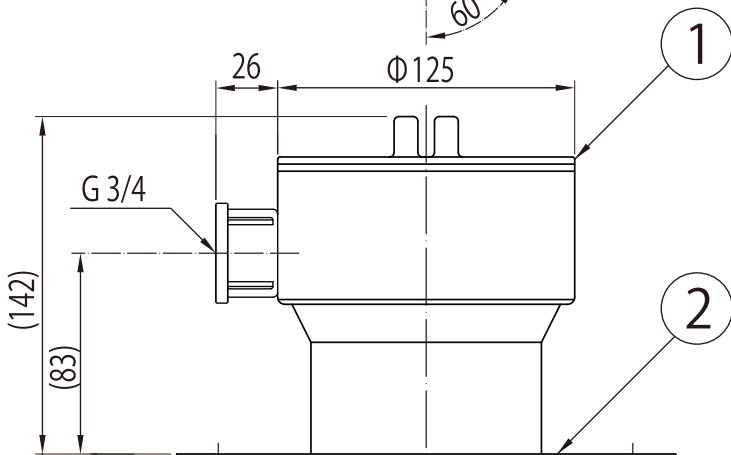

電極配置図

端子台

JIS 10K-100A FF 相当

ITEM No.		
TAG No.		
用途		
L0		
L1		
L2		
L3		
L4		
L5		
L6		
台数		

8	被覆	ポリオレフィン	N
7	セパレータ	PVC	N
6	ビス		N
5	コネクター		N
4	ロックナット、SW		N
3	電極		N
2	フランジ	PVC	1
1	端子ボックス	PVC	1
No.	品名	材質	個数

※チタン、及びハステロイの場合は
ロックナット用SWとビスは
付属しません。(右図参照)

Ref.No.

電極式レベル計

型式:RE-G4-FA-7

Designed <i>H.Adachi</i>	Checked <i>T.Shibutani</i>
Approved <i>H.Okamoto</i>	Scale ~
Date 2018-07-01	Code
Dwg.No. RE-G4-FA-003HP	