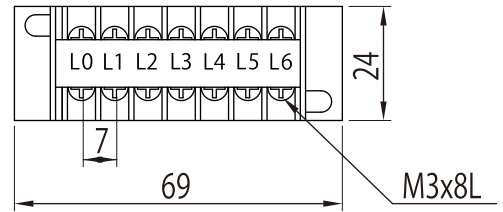

電極配置図

端子台

※チタン、及びハステロイの場合は  
ロックナット用SWとビスは  
付属しません。(右図参照)

ITEM No.		
TAG No.		
用途		
L0		
L1		
L2		
L3		
L4		
L5		
L6		
台数		

8	被覆	ポリオレフィン	N
7	セパレータ	PVC	N
6	ビス		N
5	コネクター		N
4	ロックナット、SW		N
3	電極		N
2	プラグ	PVC	1
1	端子ボックス	PVC	1
No.	品名	材質	個数

# 電極式レベル計

## 型式: RE-G4-SC-7

Designed <i>H.Adachi</i>	Checked <i>T.Shibutani</i>
Approved <i>H.Okamoto</i>	Scale ~
Date 2018-07-01	Code
Dwg.No. RE-G4-SC-003HP	