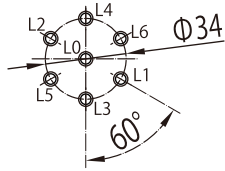

電極配置図

端子台

※チタン、及びハステロイの場合は  
ロックナット用SWとビスは  
付属しません。(右図参照)

ITEM No.		
TAG No.		
用途		
L0		
L1		
L2		
L3		
L4		
L5		
L6		
台数		

8	被覆	ポリオレフィン	N
7	セパレータ	PVC	N
6	ビス		N
5	コネクター		N
4	ロックナット、SW		N
3	電極		N
2	プラグ	PVC	1
1	端子ボックス	PVC	1
No.	品名	材質	個数

# 電極式レベル計