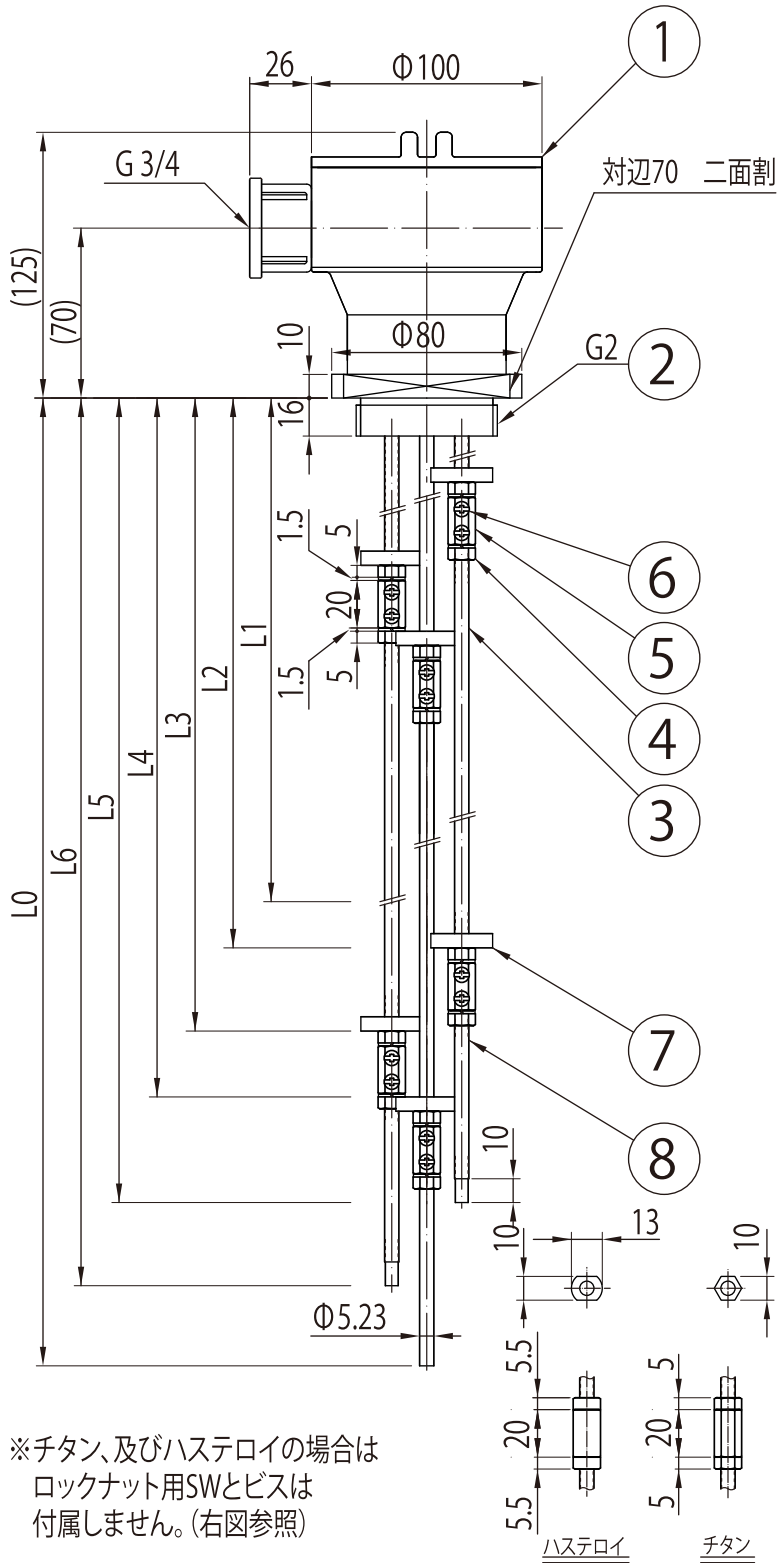

電極配置図

端子台

※チタン、及びハステロイの場合は  
ロックナット用SWとビスは  
付属しません。(右図参照)

ITEM No.		
TAG No.		
用途		
L0		
L1		
L2		
L3		
L4		
L5		
L6		
台数		

8	被覆	ポリオレフィン	N
7	セパレータ	PVC	N
6	ビス		N
5	コネクター		N
4	ロックナット、SW		N
3	電極		N
2	プラグ	PVC	1
1	端子ボックス	PVC	1
No.	品名	材質	個数

Ref.No.

# 電極式レベル計

## 型式: RE-G4-SC-7

Designed <i>H.Adachi</i>	Checked <i>T.Shibutani</i>
Approved <i>H.Okamoto</i>	Scale ~
Date 2018-07-01	Code
Dwg.No. RE-G4-SC-003HP	